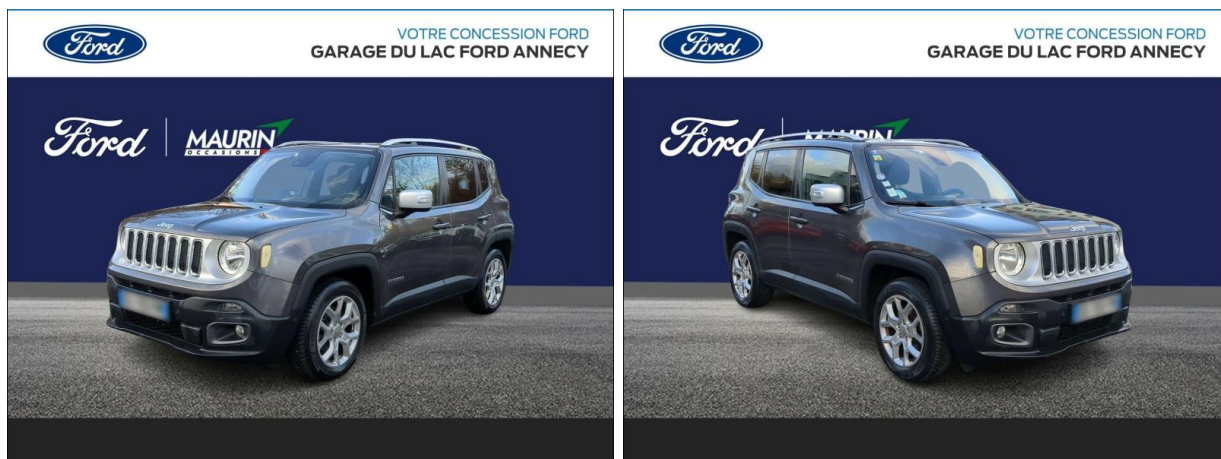

JEEP Renegade 1.4 MultiAir S&S 140ch Limited Advanced Technologies BVRD6 d'occasion

Occasion

JEEP Renegade

1.4 MultiAir S&S 140ch Limited Advanced Technologies BVRD6

Ford Anncy

04 50 69 15 04

Prix :

13 790 €

Un crédit vous engage et doit être remboursé. Vérifiez vos capacités de remboursement avant de vous engager.

Caractéristiques du véhicule

- Kilométrage : 117 757 km
- Puissance réelle : 140 ch
- Énergie : Essence
- Boîte de vitesse : Automatique
- Carrosserie : Tout Terrain
- Nombre de portes : 5 portes
- Année : 2016
- Puissance fiscale : 8 CV
- Couleur : Granite Crystal
- Garantie : garantie + vo 12 mois vu ou premium NC